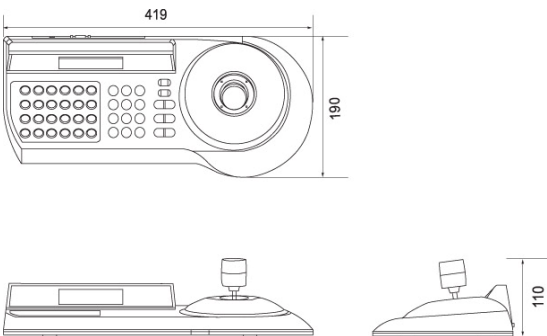

Boyutlar (Birim : mm)